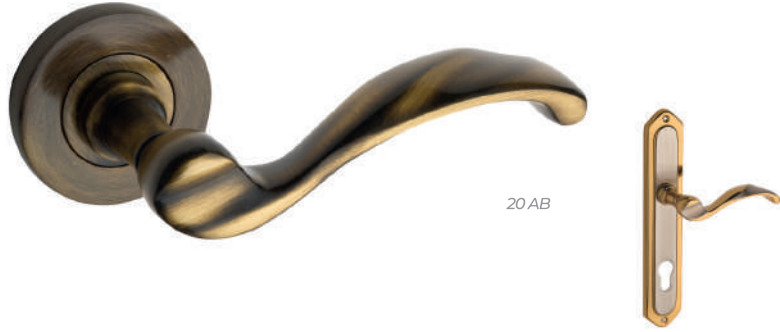

BR33 sedef

20 AB