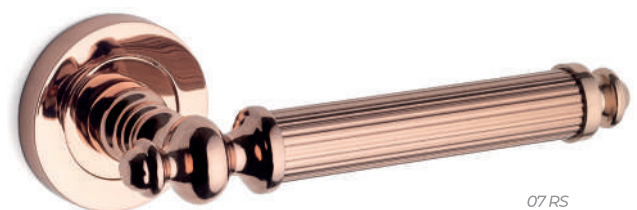

BR42 duke

21 VAB

+pull handles

ZK36 burgaz

21 SAB

33 MGP
+pull handles

ZK37 osmanli

07 RS