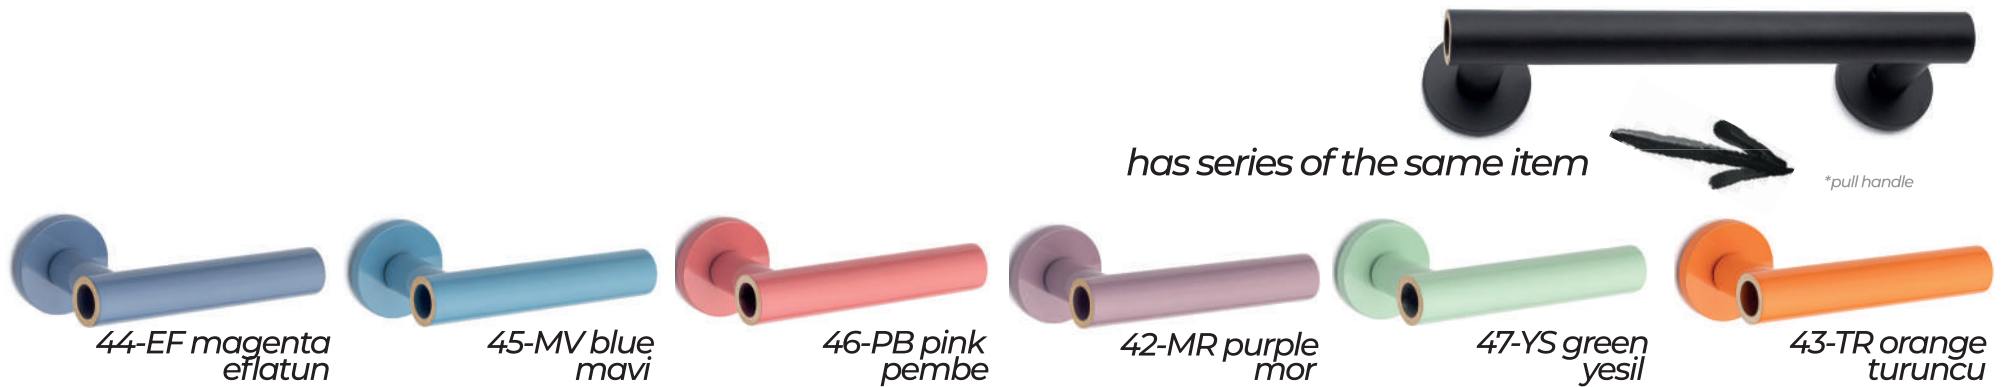

**Kamil
Demirci**

CEO

BR27 har

ÖZEN
CHAPTER ONE
ORIGINALS

04 BL

41 MK

we named **ORIGINALS**.
freedom is a matter of courage
this section is set for brave ones..

ORJİNALLER diye adlandırdık,
özgürlük cesaret işidir, Bu bölüm
cesur olanlar için hazırlandı..