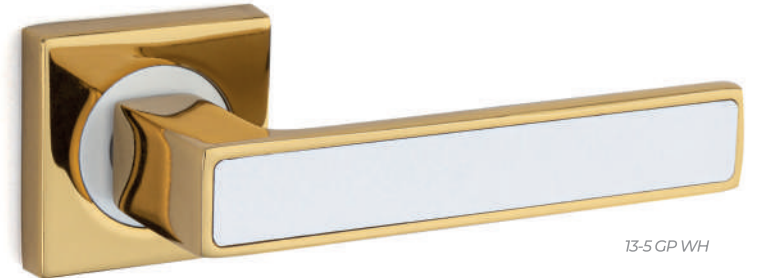

ZK30 aden

13-5 GP WH