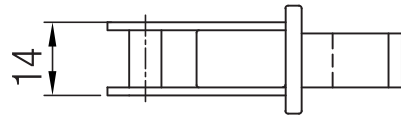

Karşılık
Kalınlık: 2,5 mm
Striking plate
Thickness: 2,5 mm

Açık Gövde
Opened case