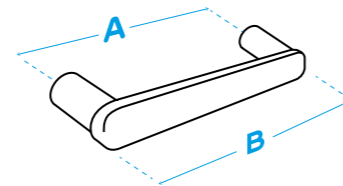

GİRİT

04 012 143026020
SATEN / SATINA | 210 mm
B | 276 mm

RODOS

04 012 143026030
SATEN / SATINA | 210 mm
B | 260 mm

HANDE

04 013 143143020
MAT SİYAH / MATT BLACKA | 300 mm
B | 500 mm

GAMZE

04 013 143143010
MAT SİYAH / MATT BLACKA | 400 mm
B | 600 mm