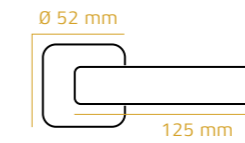

04 172 043050800
COFFEE / COFFEE

TUTKU

Tasarım/Design:
Doğanlar Design Team

04 012 010026800
SATEN / SATIN

04 012 010012800
KROM / CHROME

PENTA

Tasarım/Design:
Doğanlar Design Team

04 013 001026020
SATEN / SATIN