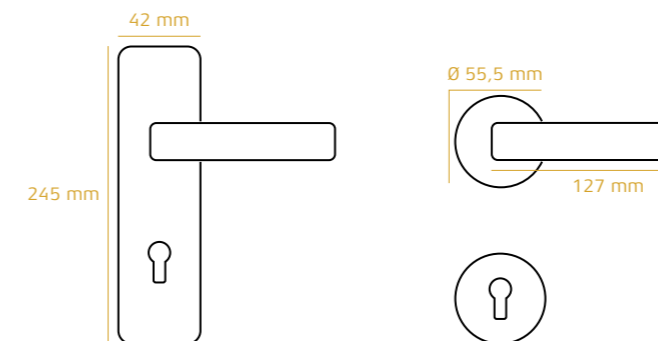

JADAL

Tasarım/Design:
Doğalar Design Team