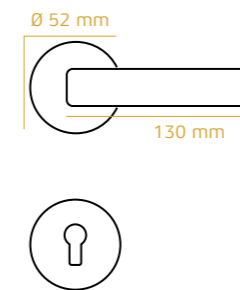

04 012 039608800
**SKOÇ ALB. & ALB. /
SCOTCH ALB. & ALB.**

PIER

Tasarım/Design:
Doğanlar Design Team

04 012 022026020
SATEN / SATIN

04 012 022026800
SATEN / SATIN

04 012 022012800
KROM / CHROME

HERA

Tasarım/Design:
Doğanlar Design Team