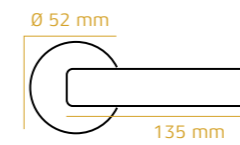

LINEA

Tasarım/Design:
Doğanlar Design Team