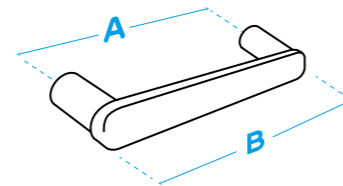

ABİDE

04 011 143007350
ALBRİFİN / ALBRİFİN