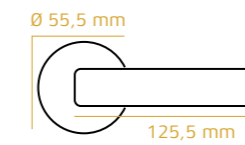

04 011 084076800
ANTRASİT / ANTHRACITE

LAZER

Tasarım/Design:
Gamze Güven

04 011 074041800
SATEN NİKEL / SATIN NICKEL

04 011 074079800
**SATEN & ANTRASİT /
SATIN & ANTHRACITE**

ATLAS

Tasarım/Design:
Doğalar Design Team