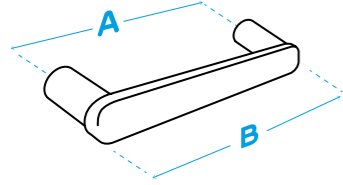

Z.NEON

04 012 055026800
SATEN / SATIN

04 012 055007800
ALBRİFİN / ALBRIFIN

LALE

04 012 105041800
SATEN NİKEL / SATIN NICKEL

ÇEKMELELER
PULL HANDLES

SALSA

Tasarım/Design:
Doğanlar Design Team04 011 143007450 (600 mm)
ALBRİFİN / ALBRİFİN