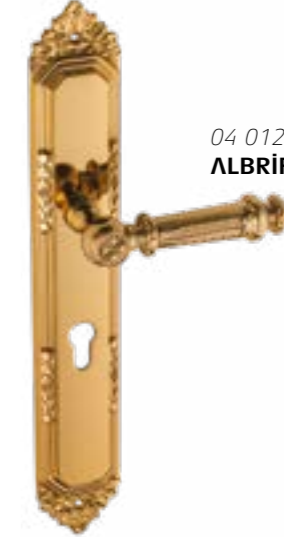

EKSELANS XL

Tasarım/Design:
Hamza Doğan

04 012 038007020 XL
ALBRİFİN / ALBRİFİN