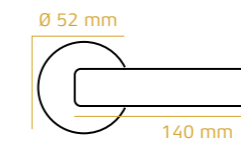

BONT

Tasarım/Design:
Doğanlar Design Team