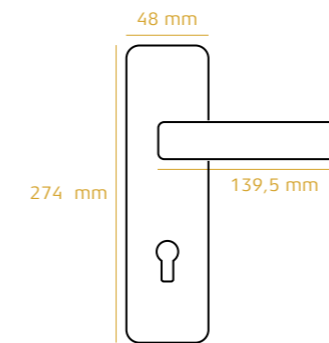

04 012 013041800
SATEN NİKEL / SATIN NICKEL

04 012 013049800
OLİFKA / OLIFKA

04 012 013811800
ANTİK GÜMÜŞ / ANTIQUE SILVER

PUNTA

Tasarım/Design:
Gamze Güven

04 012 019041020
SATEN NİKEL / SATIN NICKEL

04 012 019042020
ANTİK BAKIR / ANTIQUE COPPER