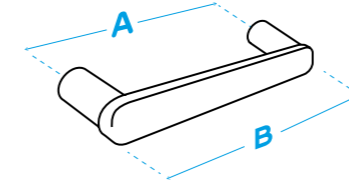

Tasarım/Design:
Doğanlar Design Team

04 011 143026980 KT
SATEN / SATIN

A | 200 mm
B | 220 mm

BENDON

Tasarım/Design:
Gamze Güven

04 011 143001090
SARI / BRASS

A | 200 mm
B | 223 mm

BOSFOR