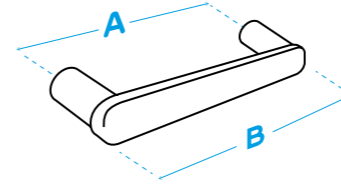

04 011 143027070 B
SATEN ALBRİFİN /
SATIN ALBRİFİN

A	220 mm
B	335 mm

SULTAN

04 011 143041170
SATEN NİKEL / SATIN NICKEL

A	200 mm
B	255 mm

ELİT

Tasarım/Design:
Doğanlar Design Team

04 011 143007250
ALBRİFİN / ALBRİFİN