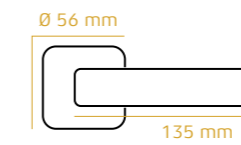

04 012 015012800
KROM / CHROME

KUANTUM

Tasarım/Design:
Özgün Çulam

04 172 054041800
SATEN NİKEL / SATIN NICKEL

04 172 054144800
**MAT SİYAH & KROM /
MATT BLACK & CHROME**

KALE

Tasarım/Design:
Özgün Çulam

NANDA