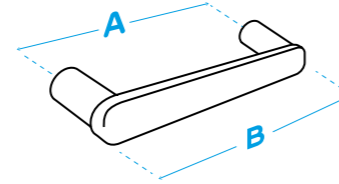

ARAS

04 011 143041190
SATEN NİKEL / SATIN NICKEL