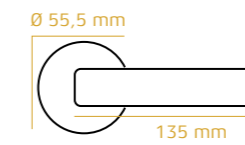

PARK

Tasarım/Design:
Gamze Güven - Mete Ahiska