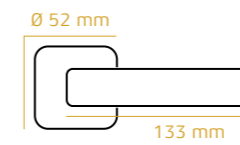

04 012 015012800
KROM / CHROME

KUANTUM

Tasarım/Design:
Özgün Çulam

04 172 054041800
SATEN NİKEL / SATIN NICKEL

04 172 054144800
**MAT SİYAH & KROM /
MATT BLACK & CHROME**

KALE

Tasarım/Design:
Özgün Çulam

NANDA