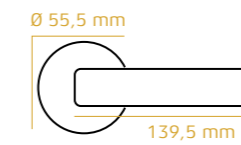

ELİF

Tasarım/Design:
Gamze Güven