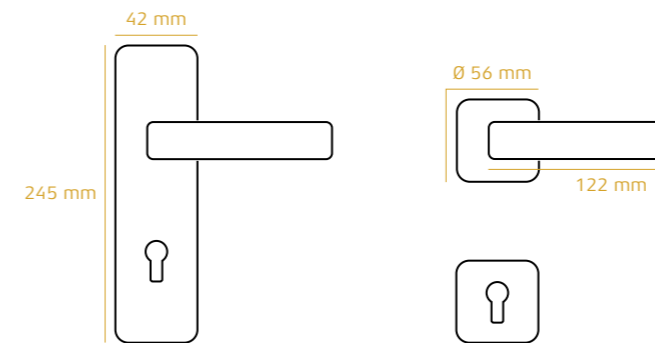

KUADRO

Tasarım/Design:
Doğanlar Design Team