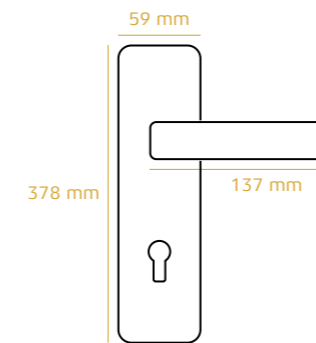

EKSELANS XL

Tasarım/Design:
Hamza Doğan

04 012 038007020 XL
ALBRİFİN / ALBRİFİN

04 012 038049020 XL
OLİFKA / OLİFKA