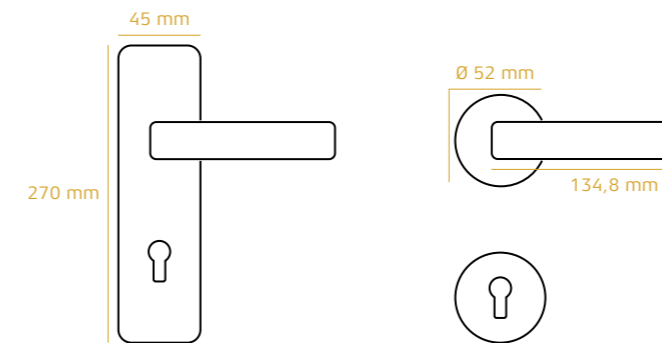

FALCON

Tasarım/Design:
Özgün Çulam