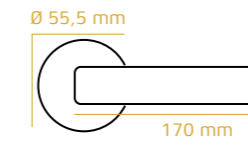

BOSFOR

Tasarım/Design:
Fatih Doğan

04 011 103049800
OLIFKA / OLIFKA