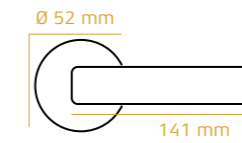

SORE

04 012 072007800
ALBRİFİN / ALBRIFİN