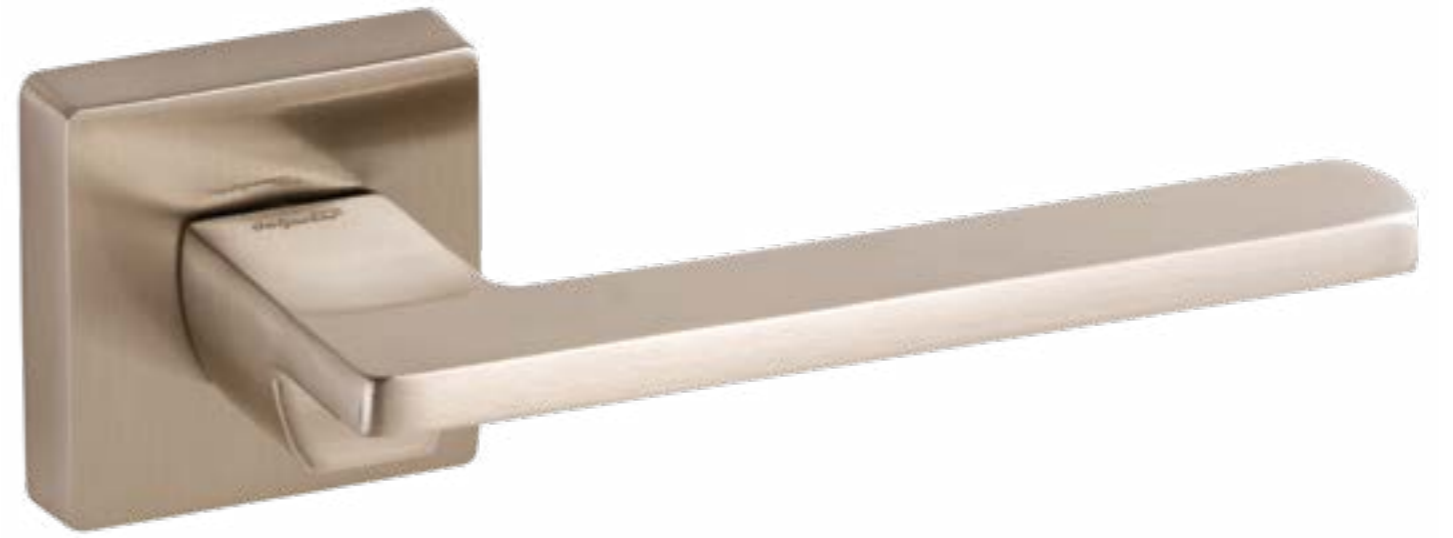

04 012 025012800
KROM / CHROME

04 012 025026800
SATEN / SATIN

PERA

Tasarım/Design:
Doğanlar Design Team

04 012 021026800
SATEN / SATIN

04 012 021143800
MAT SİYAH / MATT BLACK

04 012 021076800
ANTRASİT / ANTHRACITE