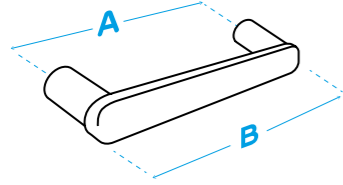

Tasarım/Design:
Gamze Güven

04 011 143007100
ALBRİFİN / ALBRİFİN

A	200 mm
B	250 mm

PIPO

04 011 143041470
SATEN NİKEL /
SATIN NICKEL

A	250 mm
B	330,5 mm

BAHAR

04 011 143049260
OLİFKA / OLIFKA