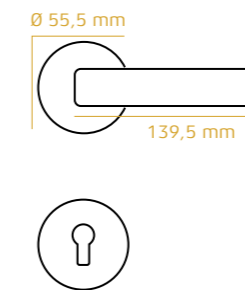

BERAT

Tasarım/Design:
Hamza Doğan