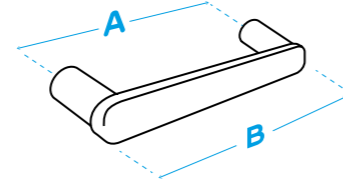

Tasarım/Design:
Gamze Güven

04 011 143007100
ALBRİFİN / ALBRİFİN

A	200 mm
B	250 mm

PIPO

04 011 143041470
SATEN NİKEL /
SATIN NICKEL

A	250 mm
B	330,5 mm

BAHAR

04 011 143049260
OLİFKA / OLIFKA