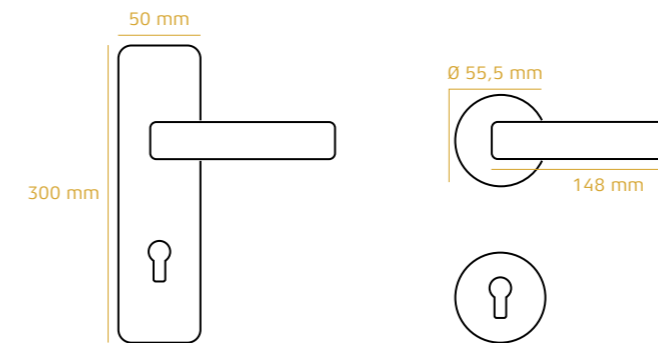

MASTER

Tasarım/Design:
Doğanlar Design Team