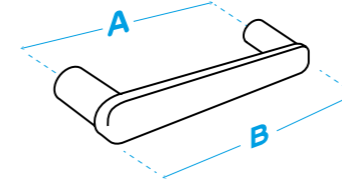

ÇİZGİLİ

04 011 143007280
ALBRİFİN / ALBRİFİN