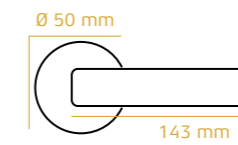

FEST

Tasarım/Design:
Sliwinska&Keska Design Studio

04 012 071007800
ALBRİFİN / ALBRİFİN