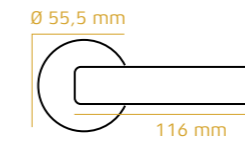

04 011 094027800
SATEN ALB. / SATIN ALB.