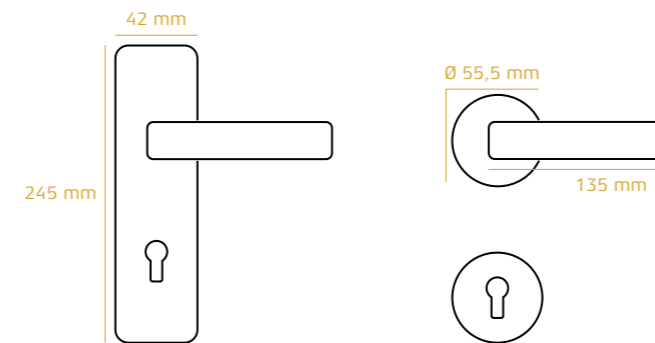

04 012 026076800
ANTRASİT / ANTHRACITE

04 012 026026800
SATEN / SATIN

04 012 026012800
KROM / CHROME

ANKA

Tasarım/Design:
Doğanlar Design Team

ZİRVE

Tasarım/Design:
Gamze Güven

04 012 015026800
SATEN / SATIN