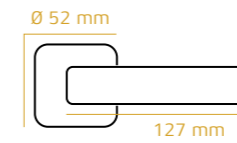

HERA

Tasarım/Design:
Doğanlar Design Team