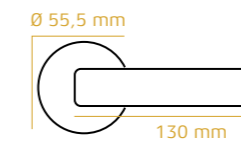

04 012 027007800
ALBRİFİN / ALBRIFIN

DİLARA

Tasarım/Design:
Gamze Güven - Pinar Öncel

04 011 073041800
SATEN NİKEL / SATIN NICKEL

04 011 073079800
**SATEN & ANTRASİT /
SATIN & ANTHRACITE**

04 011 073608800
**SKOÇ ALB. & ALB. /
SCOTCH ALB. & ALB.**