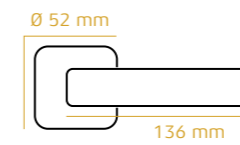

RADYA

Tasarım/Design:
Gallo Enrico