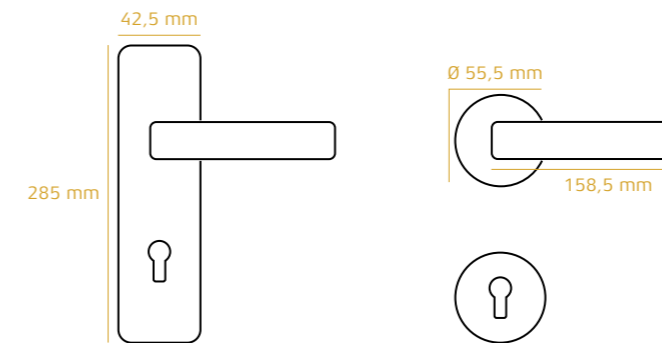

CLOVER

Tasarım/Design:
Doğanlar Design Team

04 211 001049020 KP011
OLIFKA / OLIFKA

04 211 001007800 KP023
ALBRİFİN / ALBRİFİN

04 211 001050800 KP023
COFFEE / COFFEE

BAHAR

04 011 108007020
ALBRİFİN / ALBRİFİN