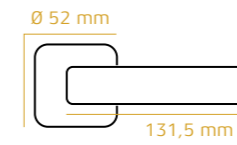

ZİRVE

Tasarım/Design:
Gamze Güven

04 012 015026800
SATEN / SATIN

04 012 015012800
KROM / CHROME