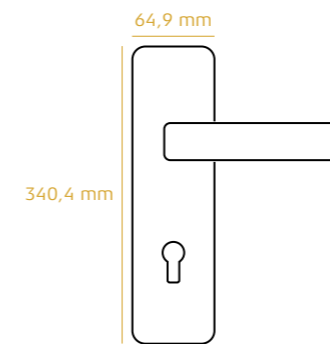

TOPKAPI

Tasarım/Design:
Gamze Güven - İrem Güngör

04 011 070049020
OLIFKA / OLIFKA

04 011 070007800
ALBRİFİN / ALBRİFİN

04 011 070049800
OLIFKA / OLIFKA

04 011 070050800
COFFEE / COFFEE

KENT

Tasarım/Design:
Doğanlar Design Team