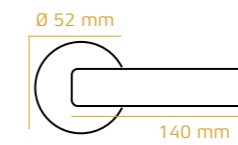

LONT

Tasarım/Design:
Doğanlar Design Team

04 013 009007800
ALBRİFİN / ALBRİFİN