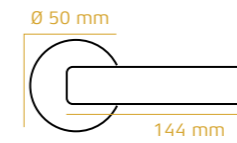

SONYA

Tasarım/Design:
Sliwinska&Keska Design Studio