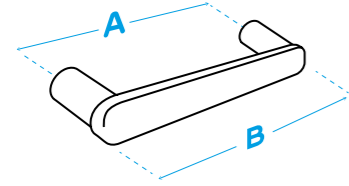

JUMBO

04 011 143007820
ALBRİFİN / ALBRIFIN

A	200 mm
B	234 mm

KARİZMA

Tasarım/Design:
Doğanlar Design Team

04 011 143012980
KROM / CHROME

A | 200 mm
B | 220 mm

KARİZMA / TAŞLI