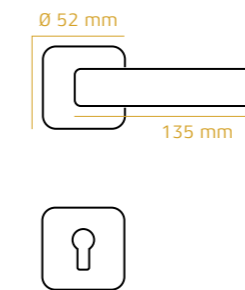

PRİZMA

Tasarım/Design:
Özgün Çulam

04 172 047026020
SATEN / SATIN

04 172 047026800
SATEN / SATIN

04 172 047076800
ANTRASİT / ANTHRACITE

04 172 047143800
MAT SİYAH / MATT BLACK

04 172 047060800
TARÇIN / CINNAMON