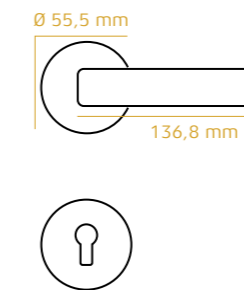

TOPKAPI

Tasarım/Design:
Gamze Güven - İrem Güngör

04 011 070049020
OLIFKA / OLIFKA

04 011 070007800
ALBRİFİN / ALBRİFİN

04 011 070049800
OLIFKA / OLIFKA

04 011 070050800
COFFEE / COFFEE

KENT

Tasarım/Design:
Doğanlar Design Team