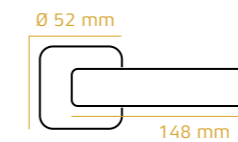

TECHNO

Tasarım/Design:
Fatih Doğan