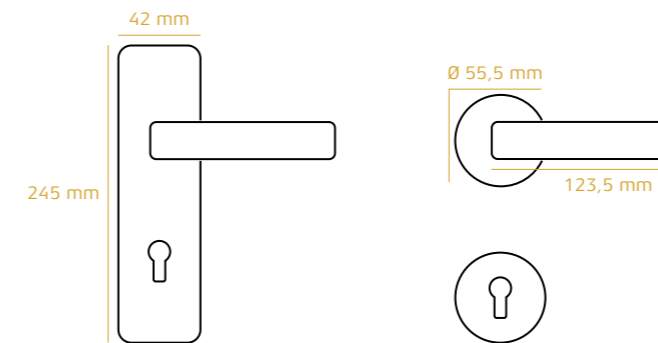

04 012 001079800
SATEN & ANTRASİT /
SATIN & ANTHRACITE

BETA

04 012 009041020
SATEN NİKEL /
SATIN NICKEL

04 012 009041800
SATEN NİKEL / SATIN NICKEL

SİMGE

04 012 005041020
SATEN NİKEL /
SATIN NICKEL

04 012 005041800
SATEN NİKEL / SATIN NICKEL