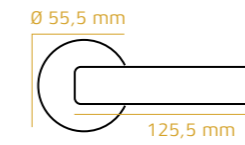

04 012 002026800
SATEN / SATIN

04 012 002076800
ANTRASİT / ANTHRACITE

FULYA

Tasarım/Design:
Gamze Güven

04 012 012026800
SATEN / SATIN

04 012 012012800
KROM / CHROME

BERAT

Tasarım/Design:
Hamza Doğan