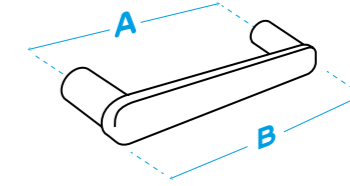

TOPKAPI

Tasarım/Design:
Gamze Güven - İrem Güngör

04 011 143007700
ALBRİFİN / ALBRİFİN