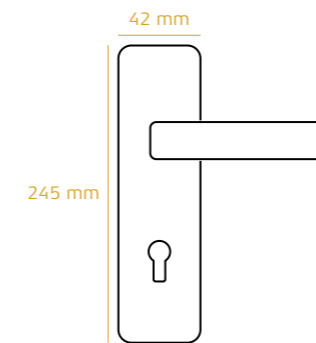

ELEGANT

Tasarım/Design:
Doğanlar Design Team