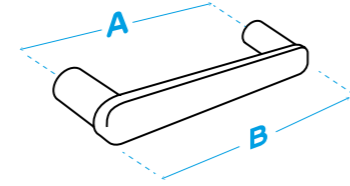

KARİZMA / TAŞLI

Tasarım/Design:
Doğanlar Design Team

04 011 143026980 KT
SATEN / SATIN