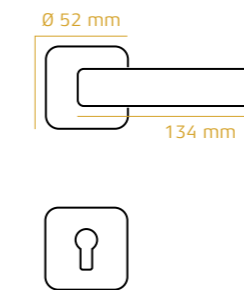

04 013 001026800
SATEN / SATIN

04 012 021012800
KROM / CHROME

04 013 001143800
MAT SİYAH / MATT BLACK

BORA

Tasarım/Design:
Doğanlar Design Team

04 013 002026020
SATEN / SATIN

04 013 002143800
MAT SİYAH / MATT BLACK