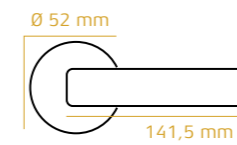

TERMO

Tasarım/Design:
Doğanlar Design Team