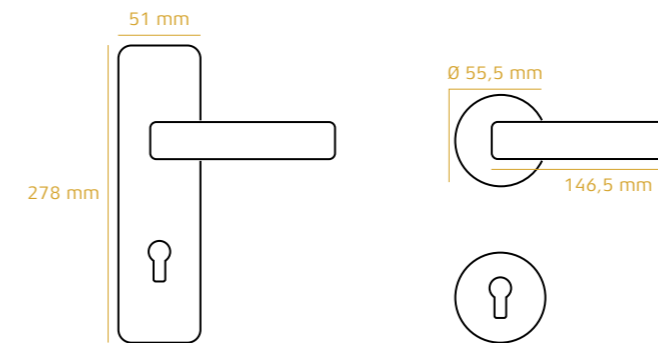

YAKUT

Tasarım/Design:
Doğalar Design Team

04 011 030026800
SATEN / SATIN

04 011 030027800
SATEN ALB. / SATIN ALB.

DESENLİ

04 011 095049020
OLIFKA / OLIFKA

04 011 095027020
SATEN ALB. / SATIN ALB.

EKSELANS XL