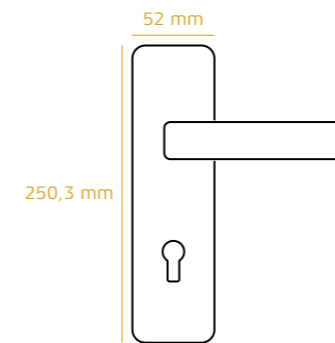

PENTA

Tasarım/Design:
Doğanlar Design Team