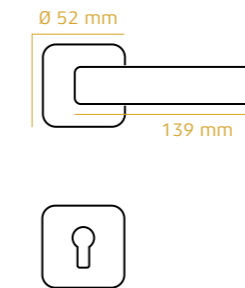

PARMA

Tasarım/Design:
Fatih Doğan

04 012 042026020
SATEN / SATIN

04 012 025076800
ANTRASİT / ANTHRACITE

04 012 042026800
SATEN / SATIN

04 012 042143800
MAT SİYAH / MATT BLACK