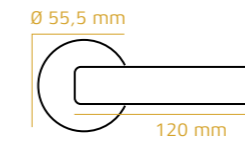

YAKUT

Tasarım/Design:
Doğalar Design Team

04 011 030026800
SATEN / SATIN

04 011 030027800
SATEN ALB. / SATIN ALB.

DESENLİ

04 011 095049020
OLIFKA / OLIFKA

04 011 095027020
SATEN ALB. / SATIN ALB.

EKSELANS XL