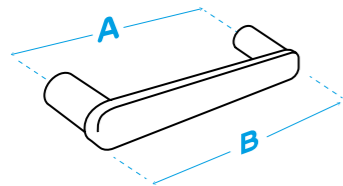

A	220 mm
B	335 mm

TOPKAPI

Tasarım/Design:
Gamze Güven - İrem Güngör

04 011 143007700
ALBRİFİN / ALBRİFİN

A	200 mm
B	255 mm

YONCA

Tasarım/Design:
Doğanlar Design Team

04 011 143041320
SATEN NİKEL /
SATIN NICKEL