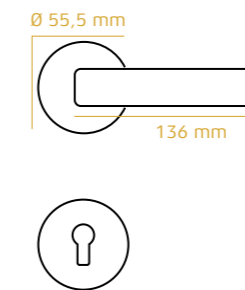

LUTINO

Tasarım/Design:
Doğanlar Design Team