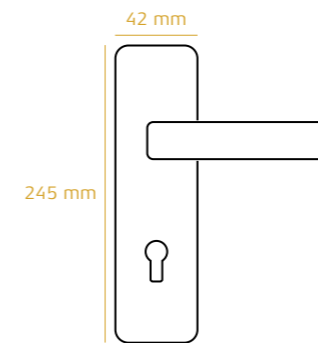

04 012 039608800
**SKOÇ ALB. & ALB. /
SCOTCH ALB. & ALB.**

PIER

Tasarım/Design:
Doğanlar Design Team

04 012 022026020
SATEN / SATIN

04 012 022026800
SATEN / SATIN

04 012 022012800
KROM / CHROME

HERA

Tasarım/Design:
Doğanlar Design Team