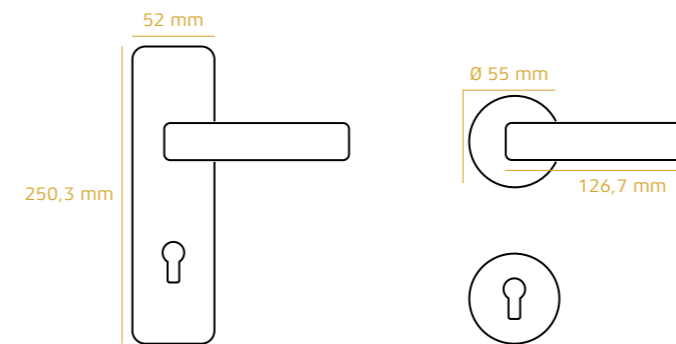

BORA

Tasarım/Design:
Doğanlar Design Team