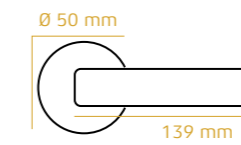

MARİN

Tasarım/Design:
Sliwiska&Keska Design Studio