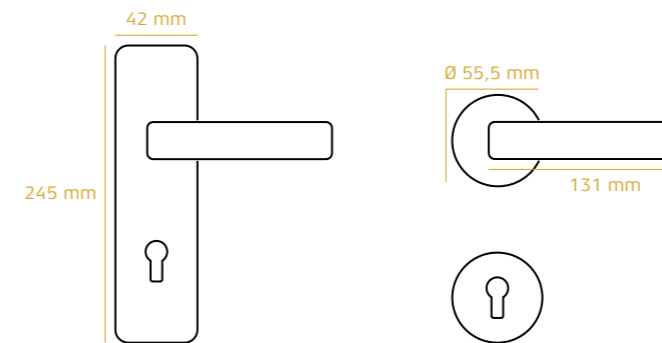

04 012 001079800
SATEN & ANTRASİT /
SATIN & ANTHRACITE

BETA

04 012 009041020
SATEN NİKEL /
SATIN NICKEL

04 012 009041800
SATEN NİKEL / SATIN NICKEL

SİMGE

04 012 005041020
SATEN NİKEL /
SATIN NICKEL

04 012 005041800
SATEN NİKEL / SATIN NICKEL