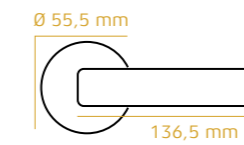

04 011 109143800
MAT SİYAH / MATT BLACK

DENİZATI TAŞLI

Tasarım/Design:
Gamze Güven

04 011 086012800 KT
KROM / CHROME

04 011 086007800 KT
ALBRİFİN / ALBRIFIN

04 011 086143800 KT
MAT SİYAH / MATT BLACK

STRIPON TAŞLI