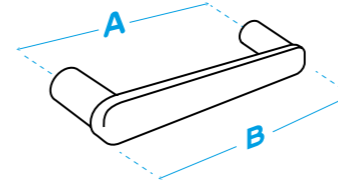

BETA

04 012 143041090
SATEN NİKEL / SATIN NICKEL