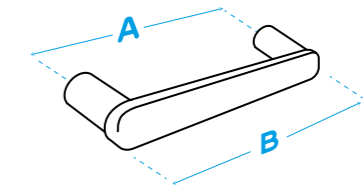

TORE

04 012 143049670
OLİFKA / OLIFKA