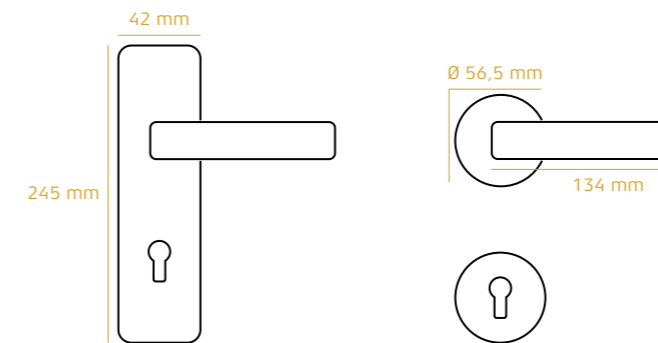

TOPKAPI

Tasarım/Design:
Gamze Güven - İrem Güngör

04 011 070049020
OLIFKA / OLIFKA

04 011 070007800
ALBRİFİN / ALBRİFİN

04 011 070049800
OLIFKA / OLIFKA

04 011 070050800
COFFEE / COFFEE

KENT

Tasarım/Design:
Doğanlar Design Team