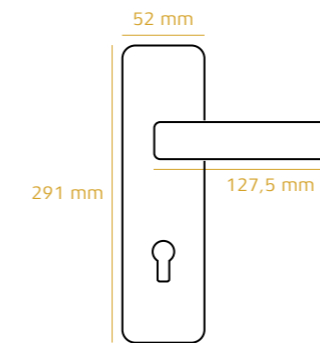

YAKUT

Tasarım/Design:
Doğalar Design Team

04 011 030026800
SATEN / SATIN

04 011 030027800
SATEN ALB. / SATIN ALB.

DESENLİ

04 011 095049020
OLIFKA / OLIFKA

04 011 095027020
SATEN ALB. / SATIN ALB.

EKSELANS XL