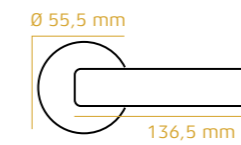

04 011 005049800
OLİFKA / OLİFKA

DİLEK

Tasarım/Design:
Gamze Güven

04 011 110012800
KROM / CHROME

04 011 110007800
ALBRİFİN / ALBRIFIN

IŞIL

04 011 109007800
ALBRİFİN / ALBRİFİN

04 011 109012800
KROM / CHROME