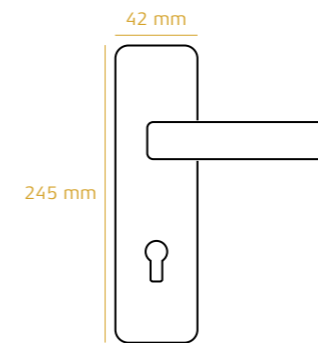

LUTINO

Tasarım/Design:
Doğanlar Design Team