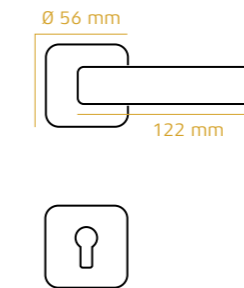

ELEGANT

Tasarım/Design:
Doğanlar Design Team