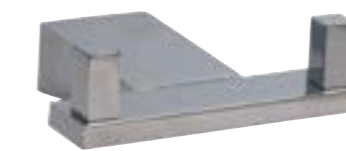

İKİLİ ASKILIK /
TWO SIDED HOOK

Tasarım/Design:
Doğanlar Design Team

04 011 503012070
KROM / CHROME