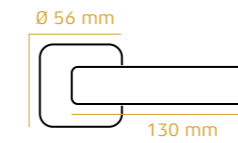

04 011 094027800
SATEN ALB. / SATIN ALB.

TUAL

Tasarım/Design:
Doğanlar Design Team

04 012 029026800
SATEN / SATIN

04 012 029049800
OLIFKA / OLIFKA

04 012 029012800
KROM / CHROME

ELİF

Tasarım/Design:
Gamze Güven