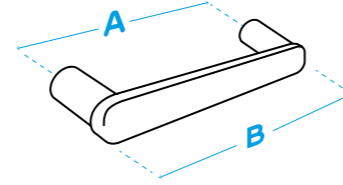

MİRA

04 011 143007340
ALBRİFİN / ALBRİFİN