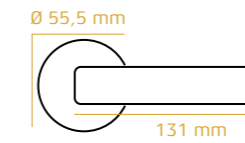

RODOS

04 012 003226800
SÜPER SATEN / SUPER SATIN