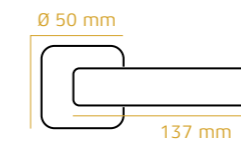

TERRA

Tasarım/Design:
Sliwinska&Keska Design Studio

04 012 070049800
OLIFKA / OLIFKA