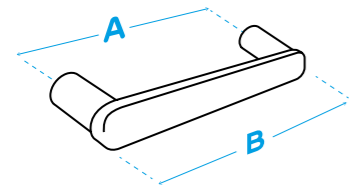

Tasarım/Design:
Doğanlar Design Team

04 171 143007490
ALBRİFİN / ALBRIFIN

A | 300 mm

PİRAMİT

Tasarım/Design:
Doğanlar Design Team

04 011 143041330
SATEN NİKEL /
SATIN NICKEL

A | 300 mm
B | 500 mm

ATLAS