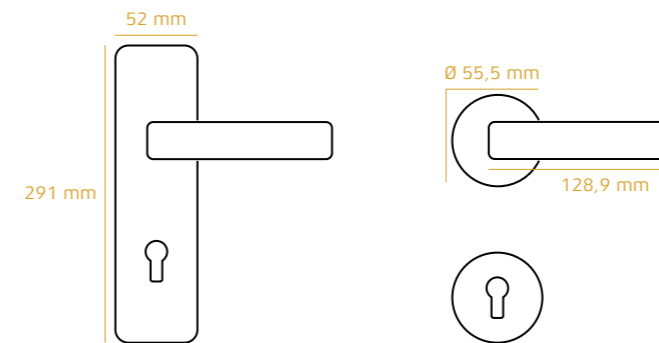

04 211 002012800 BP000
KROM / CHROME

SPRING

04 211 004049020 BP011
OLIFKA / OLIFKA

04 211 004007800 BP023
ALBRIFİN / ALBRIFİN

04 211 004143800 BP015
MAT SİYAH / MATT BLACK

04 211 004026800 BP036
SATEN / SATIN