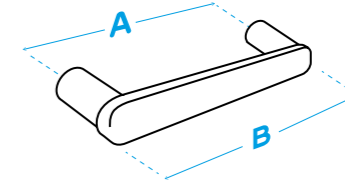

LALE

04 012 143041310
SATEN NİKEL / SATIN NICKEL