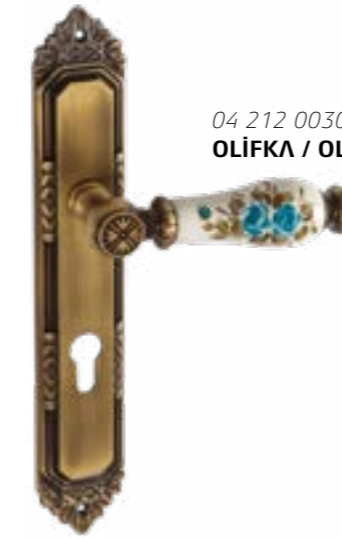

Tasarım/Design:
Doğalar Design Team

04 011 056007800 SS17
ALBRİFİN / ALBRİFİN

04 011 056143800 SS17
MAT SİYAH / MATT BLACK

DILAY

04 011 115007800
ALBRİFİN / ALBRİFİN

04 011 115012800
KROM / CHROME

MASTER

Tasarım/Design:
Doğanlar Design Team