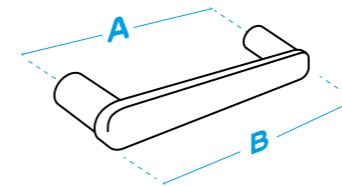

TERMO

04 011 143049530
OLİFKA / OLIFKA