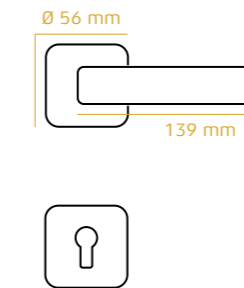

ORJİNAL

Tasarım/Design:
Fatih Doğan