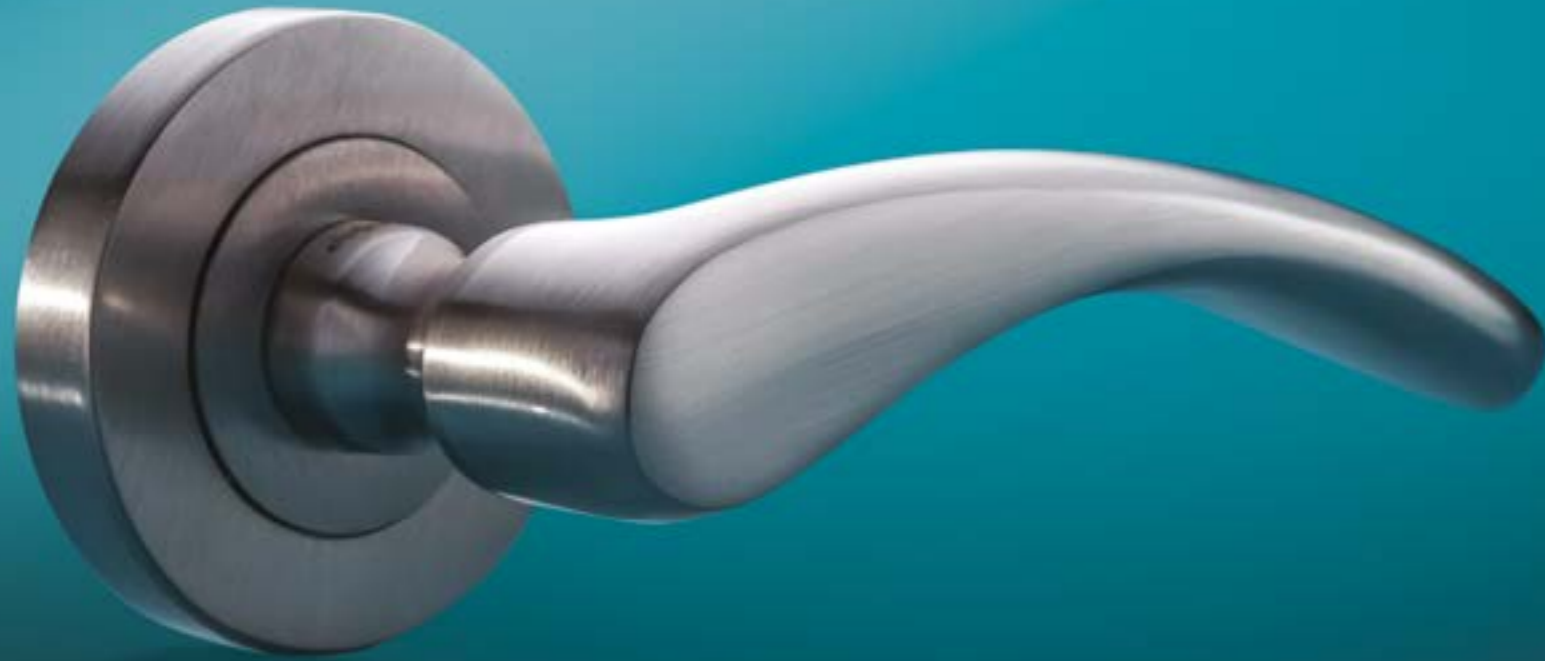

04 011 084076800
ANTRASİT / ANTHRACITE

LAZER

Tasarım/Design:
Gamze Güven

04 011 074041800
SATEN NİKEL / SATIN NICKEL

04 011 074079800
**SATEN & ANTRASİT /
SATIN & ANTHRACITE**

ATLAS

Tasarım/Design:
Doğalar Design Team