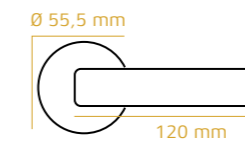

STRIPON TAŞLI

Tasarım/Design:
Doğalar Design Team