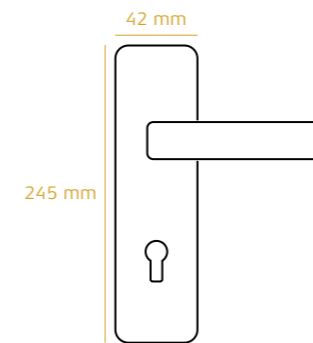

BERAT

Tasarım/Design:
Hamza Doğan