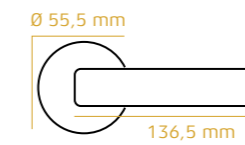

Tasarım/Design:
Doğalar Design Team

04 011 056007800 SS17
ALBRİFİN / ALBRİFİN

04 011 056143800 SS17
MAT SİYAH / MATT BLACK

DILAY

04 011 115007800
ALBRİFİN / ALBRİFİN

04 011 115012800
KROM / CHROME

MASTER

Tasarım/Design:
Doğanlar Design Team