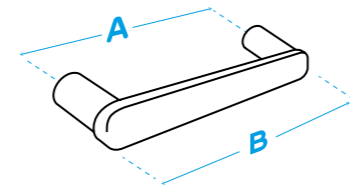

ATLAS

Tasarım/Design:
Doğanlar Design Team

04 011 143027080
SATEN ALBRİFİN / SATIN ALBRIFIN