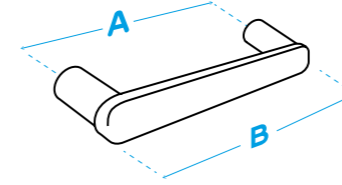

PAYTAZ

04 011 143041150
SATEN NİKEL /
SATIN NICKEL