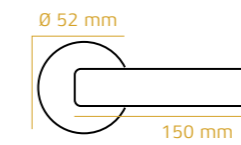

SONIC

Tasarım/Design:
Gallo Enrico

04 012 064226800
SÜPER SATEN / SUPER SATIN