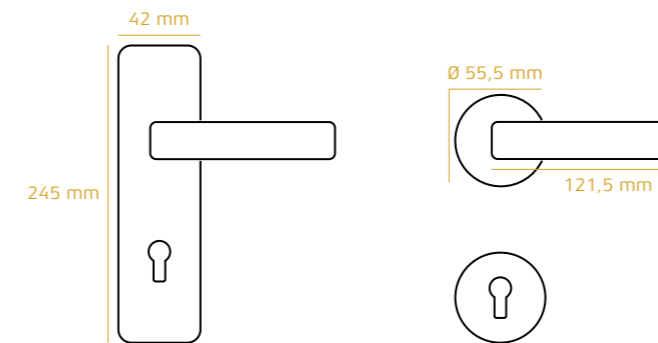

REKOR

04 011 079041020
SATEN NİKEL /
SATIN NICKEL

04 011 079041800
SATEN NİKEL / SATIN NICKEL

04 011 079608800
SKOÇ ALB. & ALB. /
SCOTCH ALB. & ALB.

JADAL

Tasarım/Design:
Doğalar Design Team

04 012 103041020
SATEN NİKEL /
SATIN NICKEL