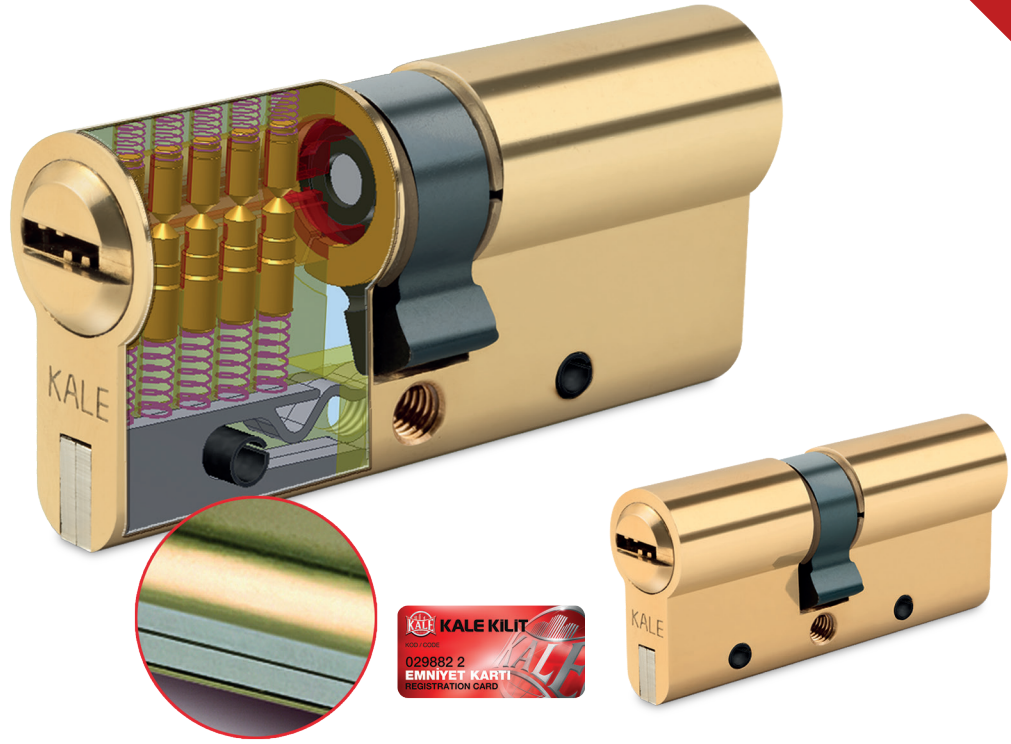

Direnç Ustası!  
**ÇELİK**  
**TAKVİYELİ**  
**SİLİNDİR**

Resist Master  
**TEAR**  
**RESISTANT**  
**CYLINDER**

Paslanmaz çelik takviyeli.  
Stainless steel reinforcement.

## 164 DBNE

**ÇELİK TAKVİYELİ SİLİNDİR, BİLYALI SİLİNDİR, EMNİYET KARTLI**  
**TEAR-RESISTANT HIGH SECURITY CYLINDER WITH REGISTRATION CARD**

**Teknik Bilgiler:**

**Gövde:** MS 58 Pirinç. Parlatılmış. Özel tasarımlı, paslanmaz çelik takviyeli. (Opsiyonel: Kumlu nikel kaplamalı).

**Anahtar:** Pirinç. Nikel kaplamalı. Multikanallı. Bilyalı. 5 adet.

**Kam:** Özel sinter döküm.

**Anahtar Kombinasyonu:** Bilgisayar teknolojisi.

**Yaylar:** Paslanmaz çelik (inox).

**Pimler:** MS 58 özel çekme pirinç. (Opsiyonel: Pimler delinmeye mukavim çelik. HRc 60).

**Key:** Brass. Nickel plated. Multiwave. High security. 5 pieces.

**Cam:** Sintered steel.

**Key Combinations:** Digital technology.

**Springs:** Stainless steel (inox).

**Pins:** MS 58 Brass (Optional: Anti-drill steel pins HRc 60).