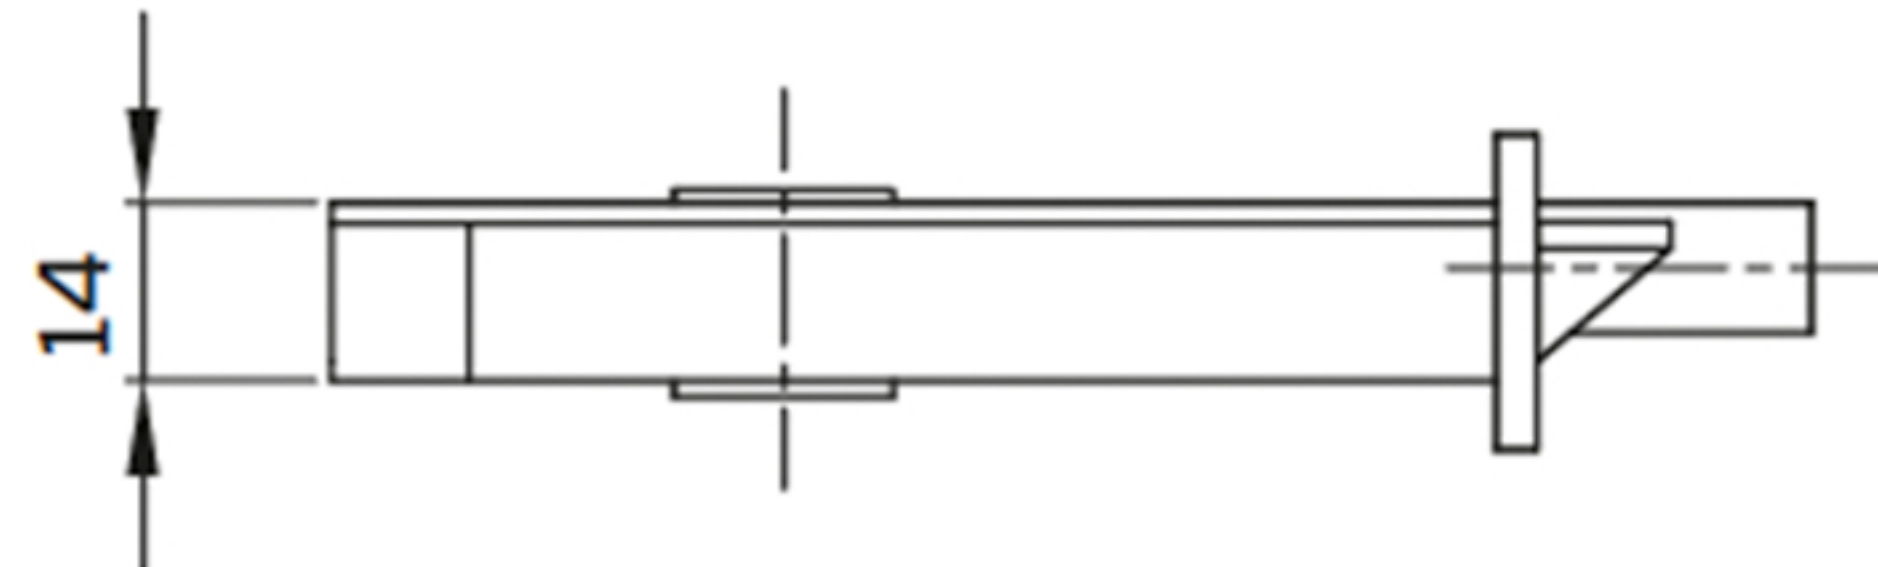

Mandal Yönü
Çevrilebilir /
Reversible

TİP / TYPE	A	GÖVDE TİPİ / CASE TYPE
150 PZW	20	KAPALI / CLOSED
	24	
150 PZW R	20	KAPALI / CLOSED
		YARI KAPALI / HALF CLOSED
150 PZW O	20	AÇIK / OPEN
	24	