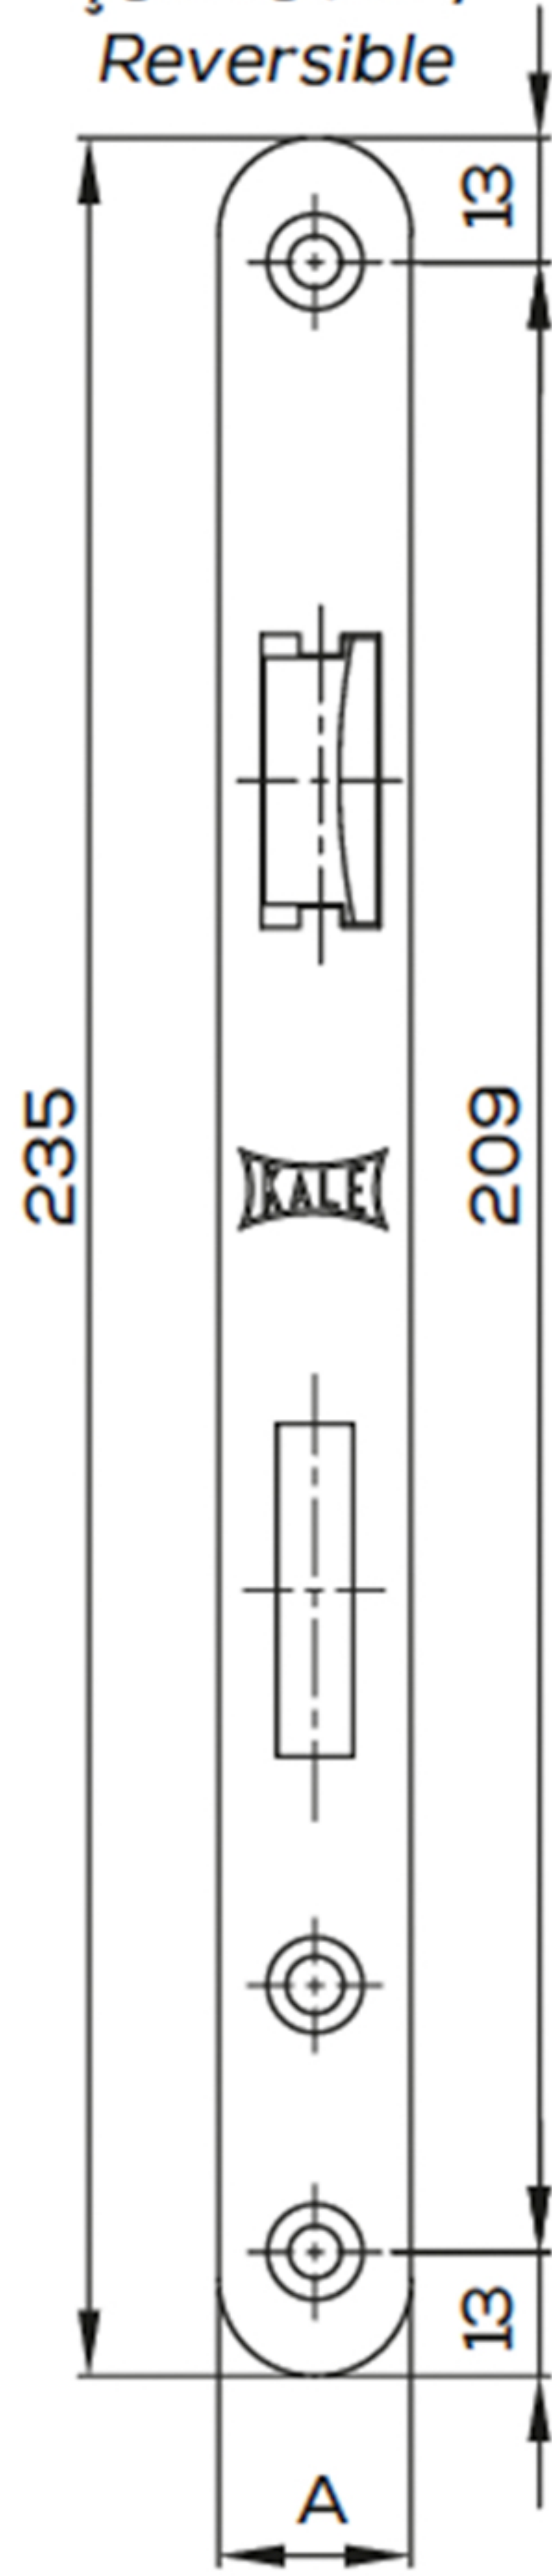

Mandal Yönü
Çevrilebilir /
Reversible

TİP / TYPE	A	GÖVDE TİPİ / CASE TYPE
150 PZW	20	KAPALI / CLOSED
	24	
150 PZW R	20	KAPALI / CLOSED
		YARI KAPALI / HALF CLOSED
150 PZW O	20	AÇIK / OPEN
	24	