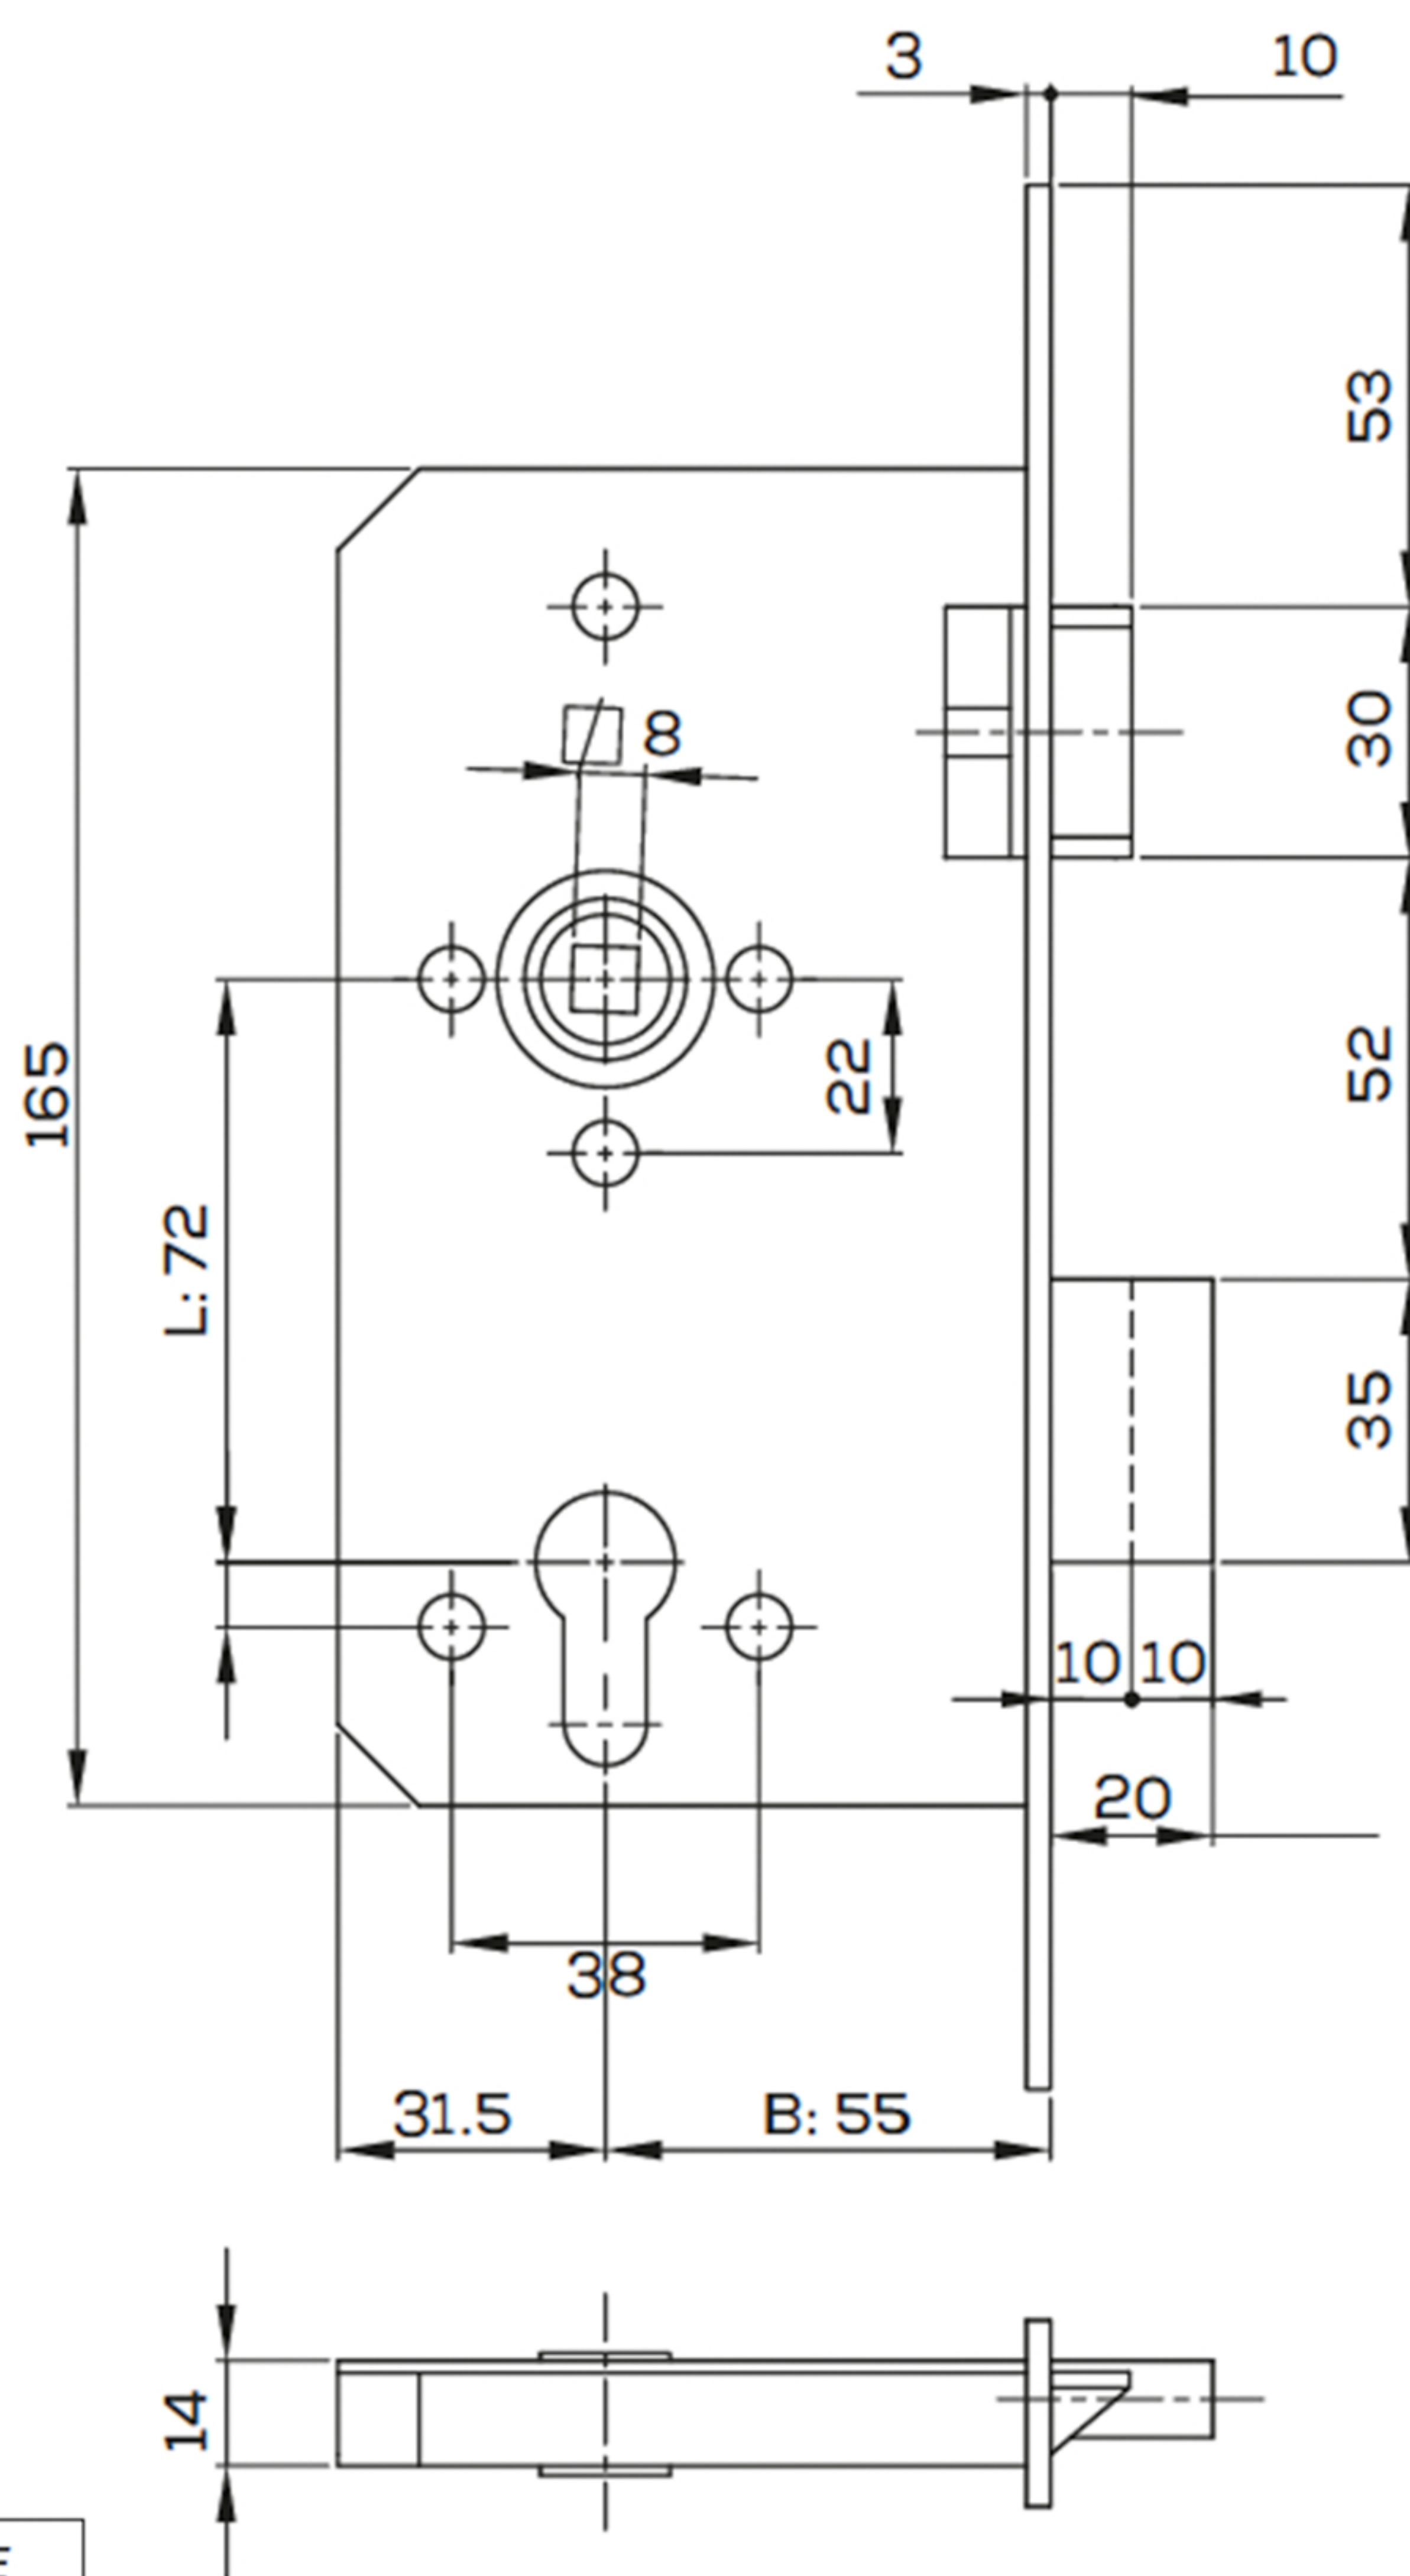

Mandal Yönü
Çevrilebilir /
Reversible

TİP / TYPE	A	GÖVDE TİPİ / CASE TYPE
150 PZW	20	KAPALI / CLOSED
	24	
150 PZW R	20	KAPALI / CLOSED
		YARI KAPALI / HALF CLOSED
150 PZW O	20	AÇIK / OPEN
	24	